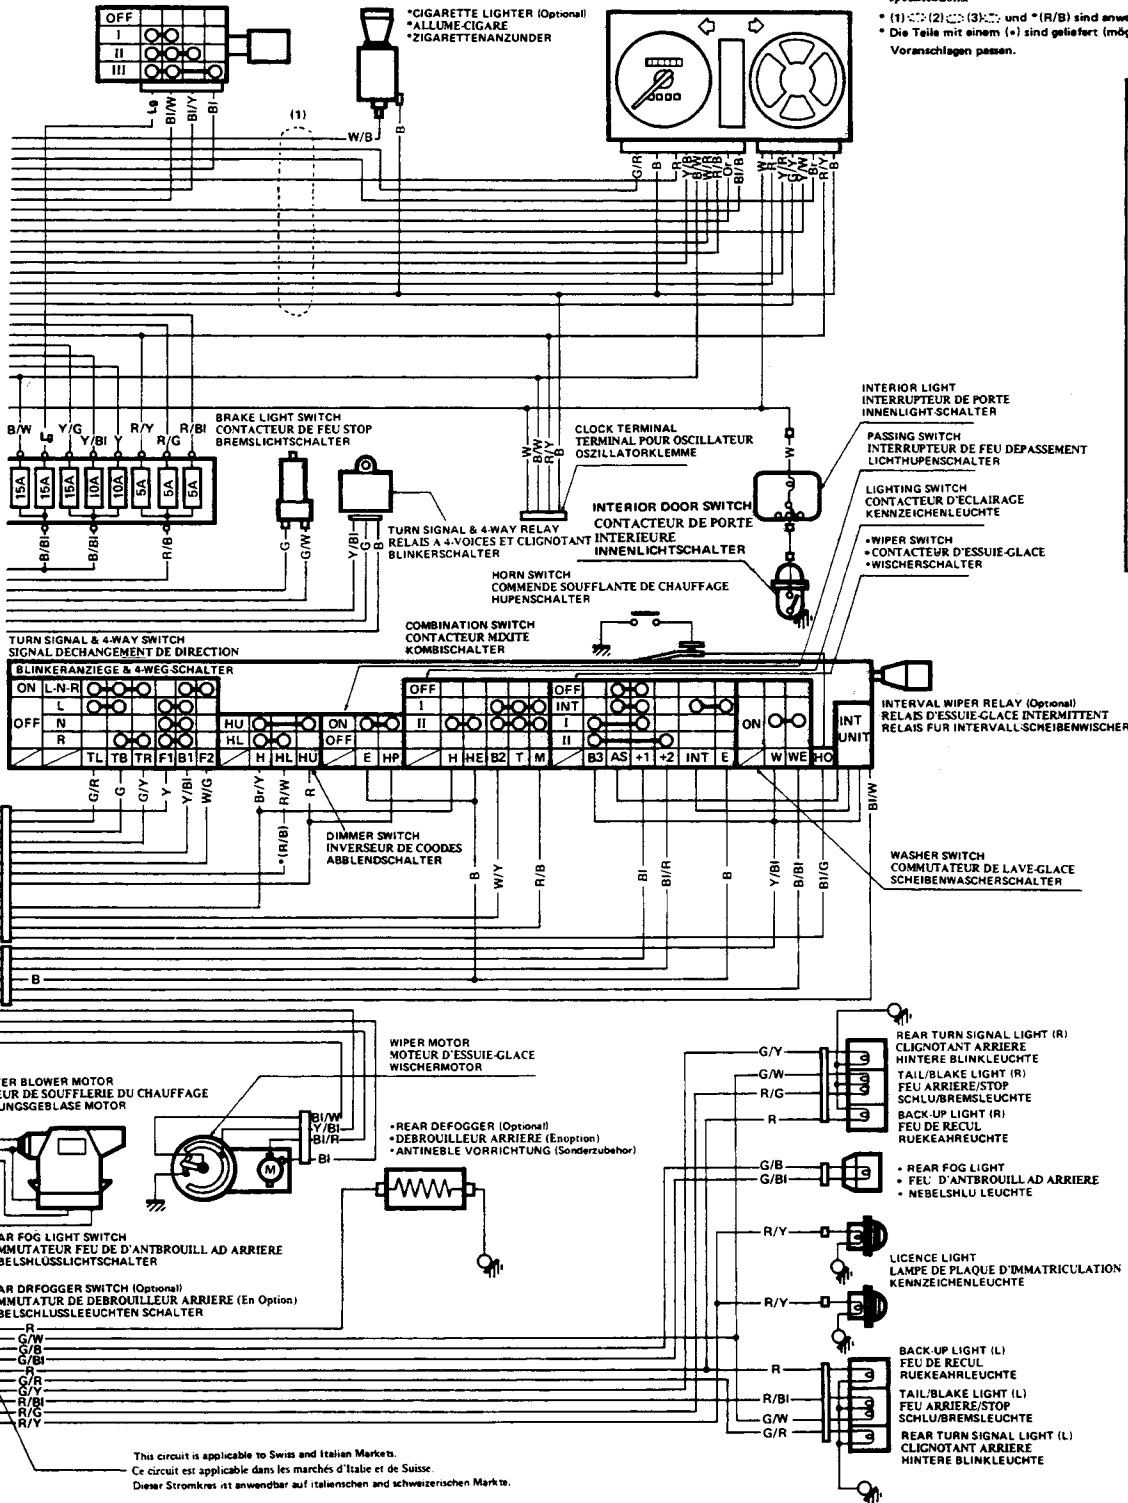

HEATER BLOWER SWITCH
COMMANDE DE SOUFFLANTE DE CHAUFFAGE
HEIZUNGS GEBLÄSESCHALTER

- (1) (2) (3) and *(R/B) are applicable to Finnish Market.
- The parts with (+) is provided or not depending on specification.
- (1) (2) (3) et *(R/B) sont applicables dans le marche de Finlande.
- Les pièces marquées d'un (+) sont (seraient) fournies, mais elle ne seraient pas conformées aux specifications.
- (1) (2) (3) und *(R/B) sind anwendbar auf Finnisch Markt.
- Die Teile mit einem (+) sind geliefert (mögen geliefert sein), aber sie mögen nicht auf Vorschlägen passen.

WIRE COLOR

B	Black
Bl	Blue
Br	Brown
G	Green
Or	Orange
R	Red
W	White
Y	Yellow
Lg	Light green
B/Bl	Black with Blue tracer
B/W	Black with White tracer
B/Y	Black with Yellow tracer
Bl/R	Blue with Red tracer
Bl/W	Blue with White tracer

G/R	Green with Red tracer
G/W	Green with White tracer
G/Y	Green with Yellow tracer
R/B	Red with Black tracer
R/Bl	Red with Blue tracer
R/W	Red with White tracer
R/Y	Red with Yellow tracer
W/B	White with Black tracer
W/Bl	White with Blue tracer
W/G	White with Green tracer
W/R	White with Red tracer
Y/B	Yellow with Black tracer
Y/Bl	Yellow with Blue tracer
Y/R	Yellow with Red tracer
Y/W	Yellow with White tracer

CODE DES COULEURS

B	Noir
Bl	Bleu
Br	Brun
G	Vert
Or	Orange
R	Rouge
W	Blanc
Y	Jaune
Lg	Vert clair
B/Bl	Noir avec filet bleu
B/W	Noir avec filet blanc
B/Y	Noir avec filet jaune
Bl/R	Bleu avec filet rouge
Bl/W	Bleu avec filet blanc

G/R	Vert avec filet rouge
G/W	Vert avec filet blanc
G/Y	Vert avec filet jaune
R/B	Rouge avec filet noir
R/Bl	Rouge avec filet bleu
R/W	Rouge avec filet blanc
R/Y	Rouge avec filet jaune
W/B	Blanc avec filet noir
W/Bl	Blanc avec filet bleu
W/G	Blanc avec filet vert
W/R	Blanc avec filet rouge
Y/B	Jaune avec filet noir
Y/Bl	Jaune avec filet bleu
Y/R	Jaune avec filet rouge
Y/W	Jaune avec filet blanc

DRAHT FARBE

B	Schwarz
G	Grün
G/Y	Grün mit Gelbem Faden
R	Rot
W	Weiß
Y	Gelb
Lg	Hellgrün
B/W	Schwarz mit Weißem Faden
B/Bl	Schwarz mit Blauem Faden
B/Y	Schwarz mit Gelbem Faden
Bl/W	Blau mit Weißem Faden
Bl/R	Blau mit Rotem Faden

G/W	Grün mit Weißem Faden
G/R	Grün mit Rotem Faden
R/W	Rot mit Weißem Faden
R/B	Rot mit Schwarzem Faden
R/Bl	Rot mit Blauem Faden
R/Y	Rot mit Gelbem Faden
W/B	Weiß mit Schwarzem Faden
W/R	Weiß mit Rotem Faden
W/G	Weiß mit Grünem Faden
W/Bl	Weiß mit Blauem Faden
Y/W	Gelb mit Weißem Faden
Y/B	Gelb mit Schwarzem Faden
Y/R	Gelb mit Rotem Faden
Y/Bl	Gelb mit Blauem Faden