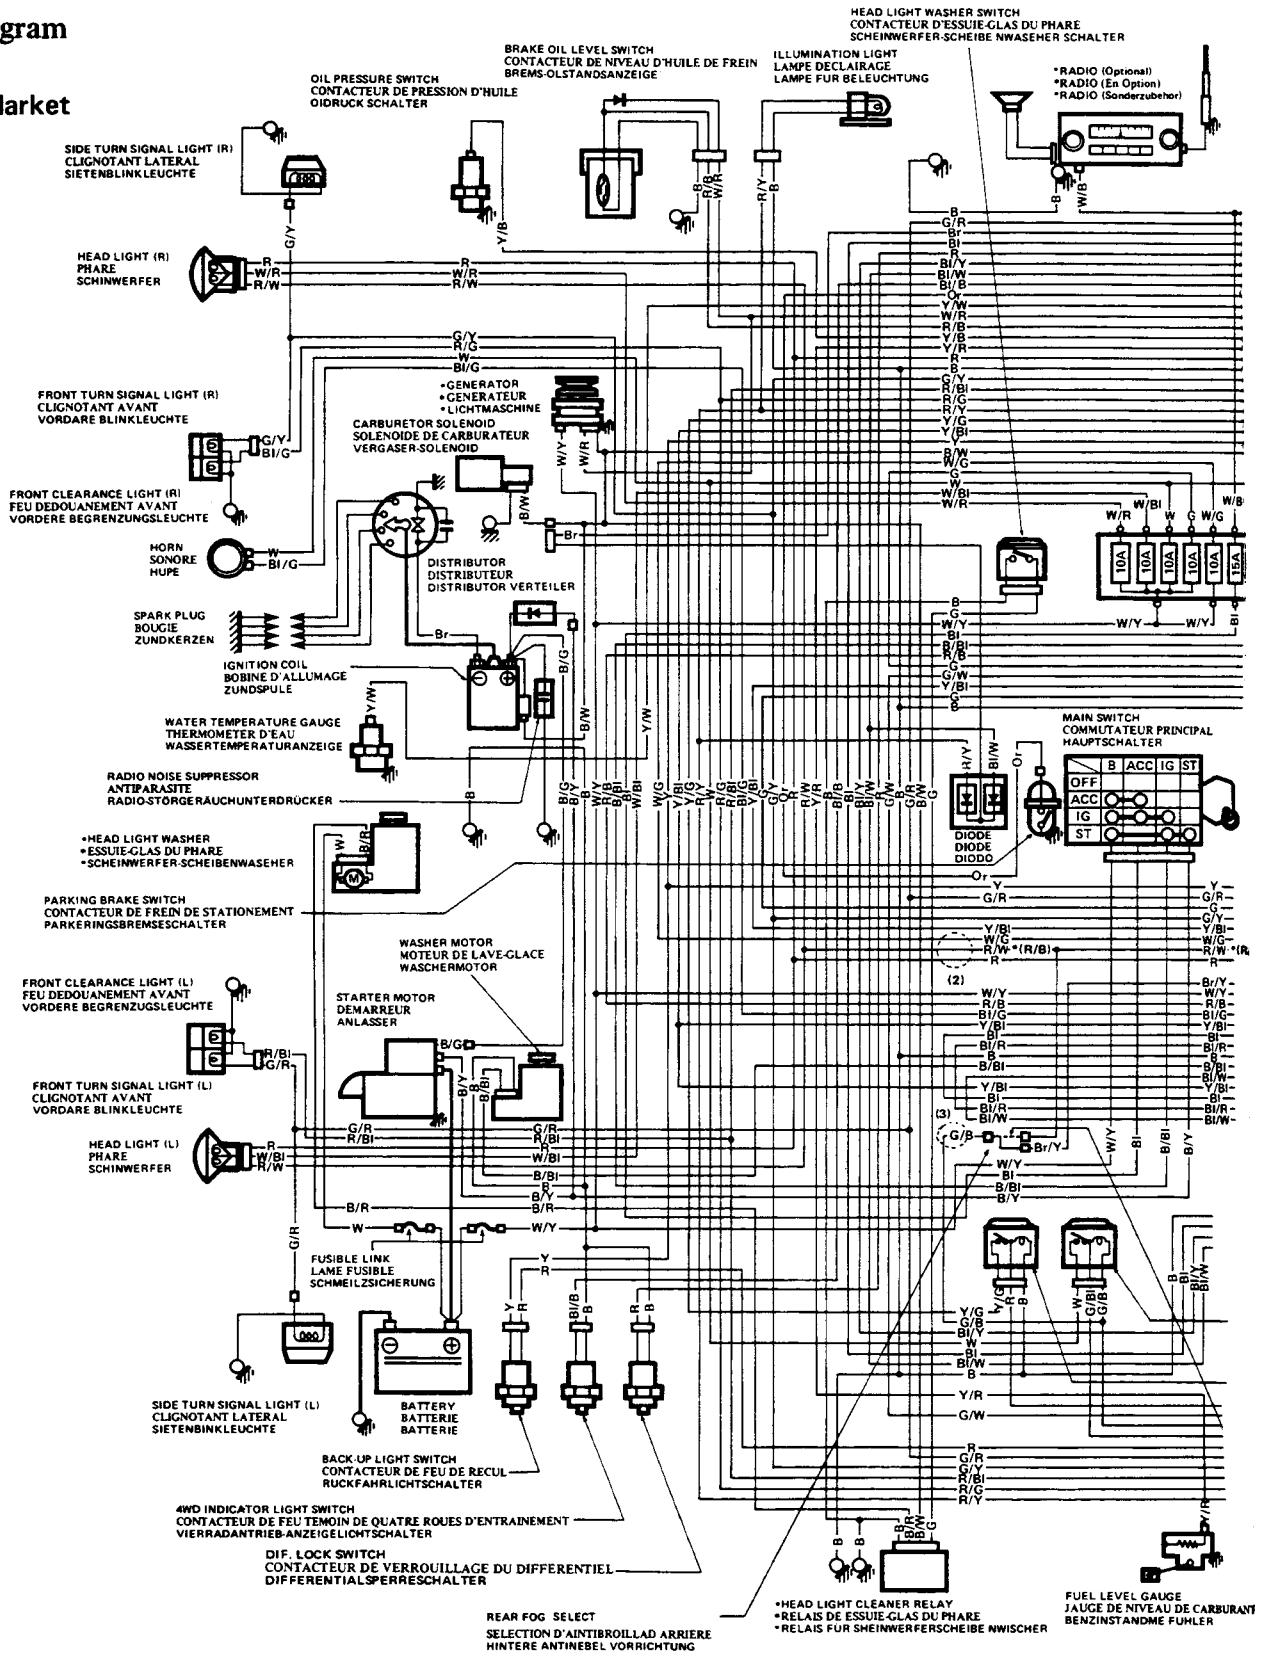

1. Wiring Diagram

For European Market

Fig. 23-1

HEATER BLOWER SWITCH
 COMMANDE DE SOUFFLANTE DE CHAUFFAGE
 HEIZUNGS GEBLÄSESCHALTER

***COMBINATION METER**
 *ENSEMBLE D'INDICATEURS
 *KOMBIINSTRUMENT

- (1) (2) (3) and *(R/B) are applicable to Finnish Market.
- The parts with (+) is provided or not depending on specification.
- (1) (2) (3) et *(R/B) sont applicables dans le marche de Finlande.
- Les pièces marquées d'un (+) sont (seraient) fournies, mais elle ne seraient pas conformées aux specifications.
- (1) (2) (3) und *(R/B) sind anwendbar auf Finnisch Markt.
- Die Teile mit einem (+) sind geliefert (mögen geliefert sein), aber sie mögen nicht auf Vorschlägen passen.

WIRE COLOR

B	Black
Bl	Blue
Br	Brown
G	Green
Or	Orange
R	Red
W	White
Y	Yellow
Lg	Light green
B/Bl	Black with Blue tracer
B/W	Black with White tracer
B/Y	Black with Yellow tracer
Bl/R	Blue with Red tracer
Bl/W	Blue with White tracer

G/R	Green with Red tracer
G/W	Green with White tracer
G/Y	Green with Yellow tracer
R/B	Red with Black tracer
R/Bl	Red with Blue tracer
R/W	Red with White tracer
R/Y	Red with Yellow tracer
W/B	White with Black tracer
W/Bl	White with Blue tracer
W/G	White with Green tracer
W/R	White with Red tracer
Y/B	Yellow with Black tracer
Y/Bl	Yellow with Blue tracer
Y/R	Yellow with Red tracer
Y/W	Yellow with White tracer